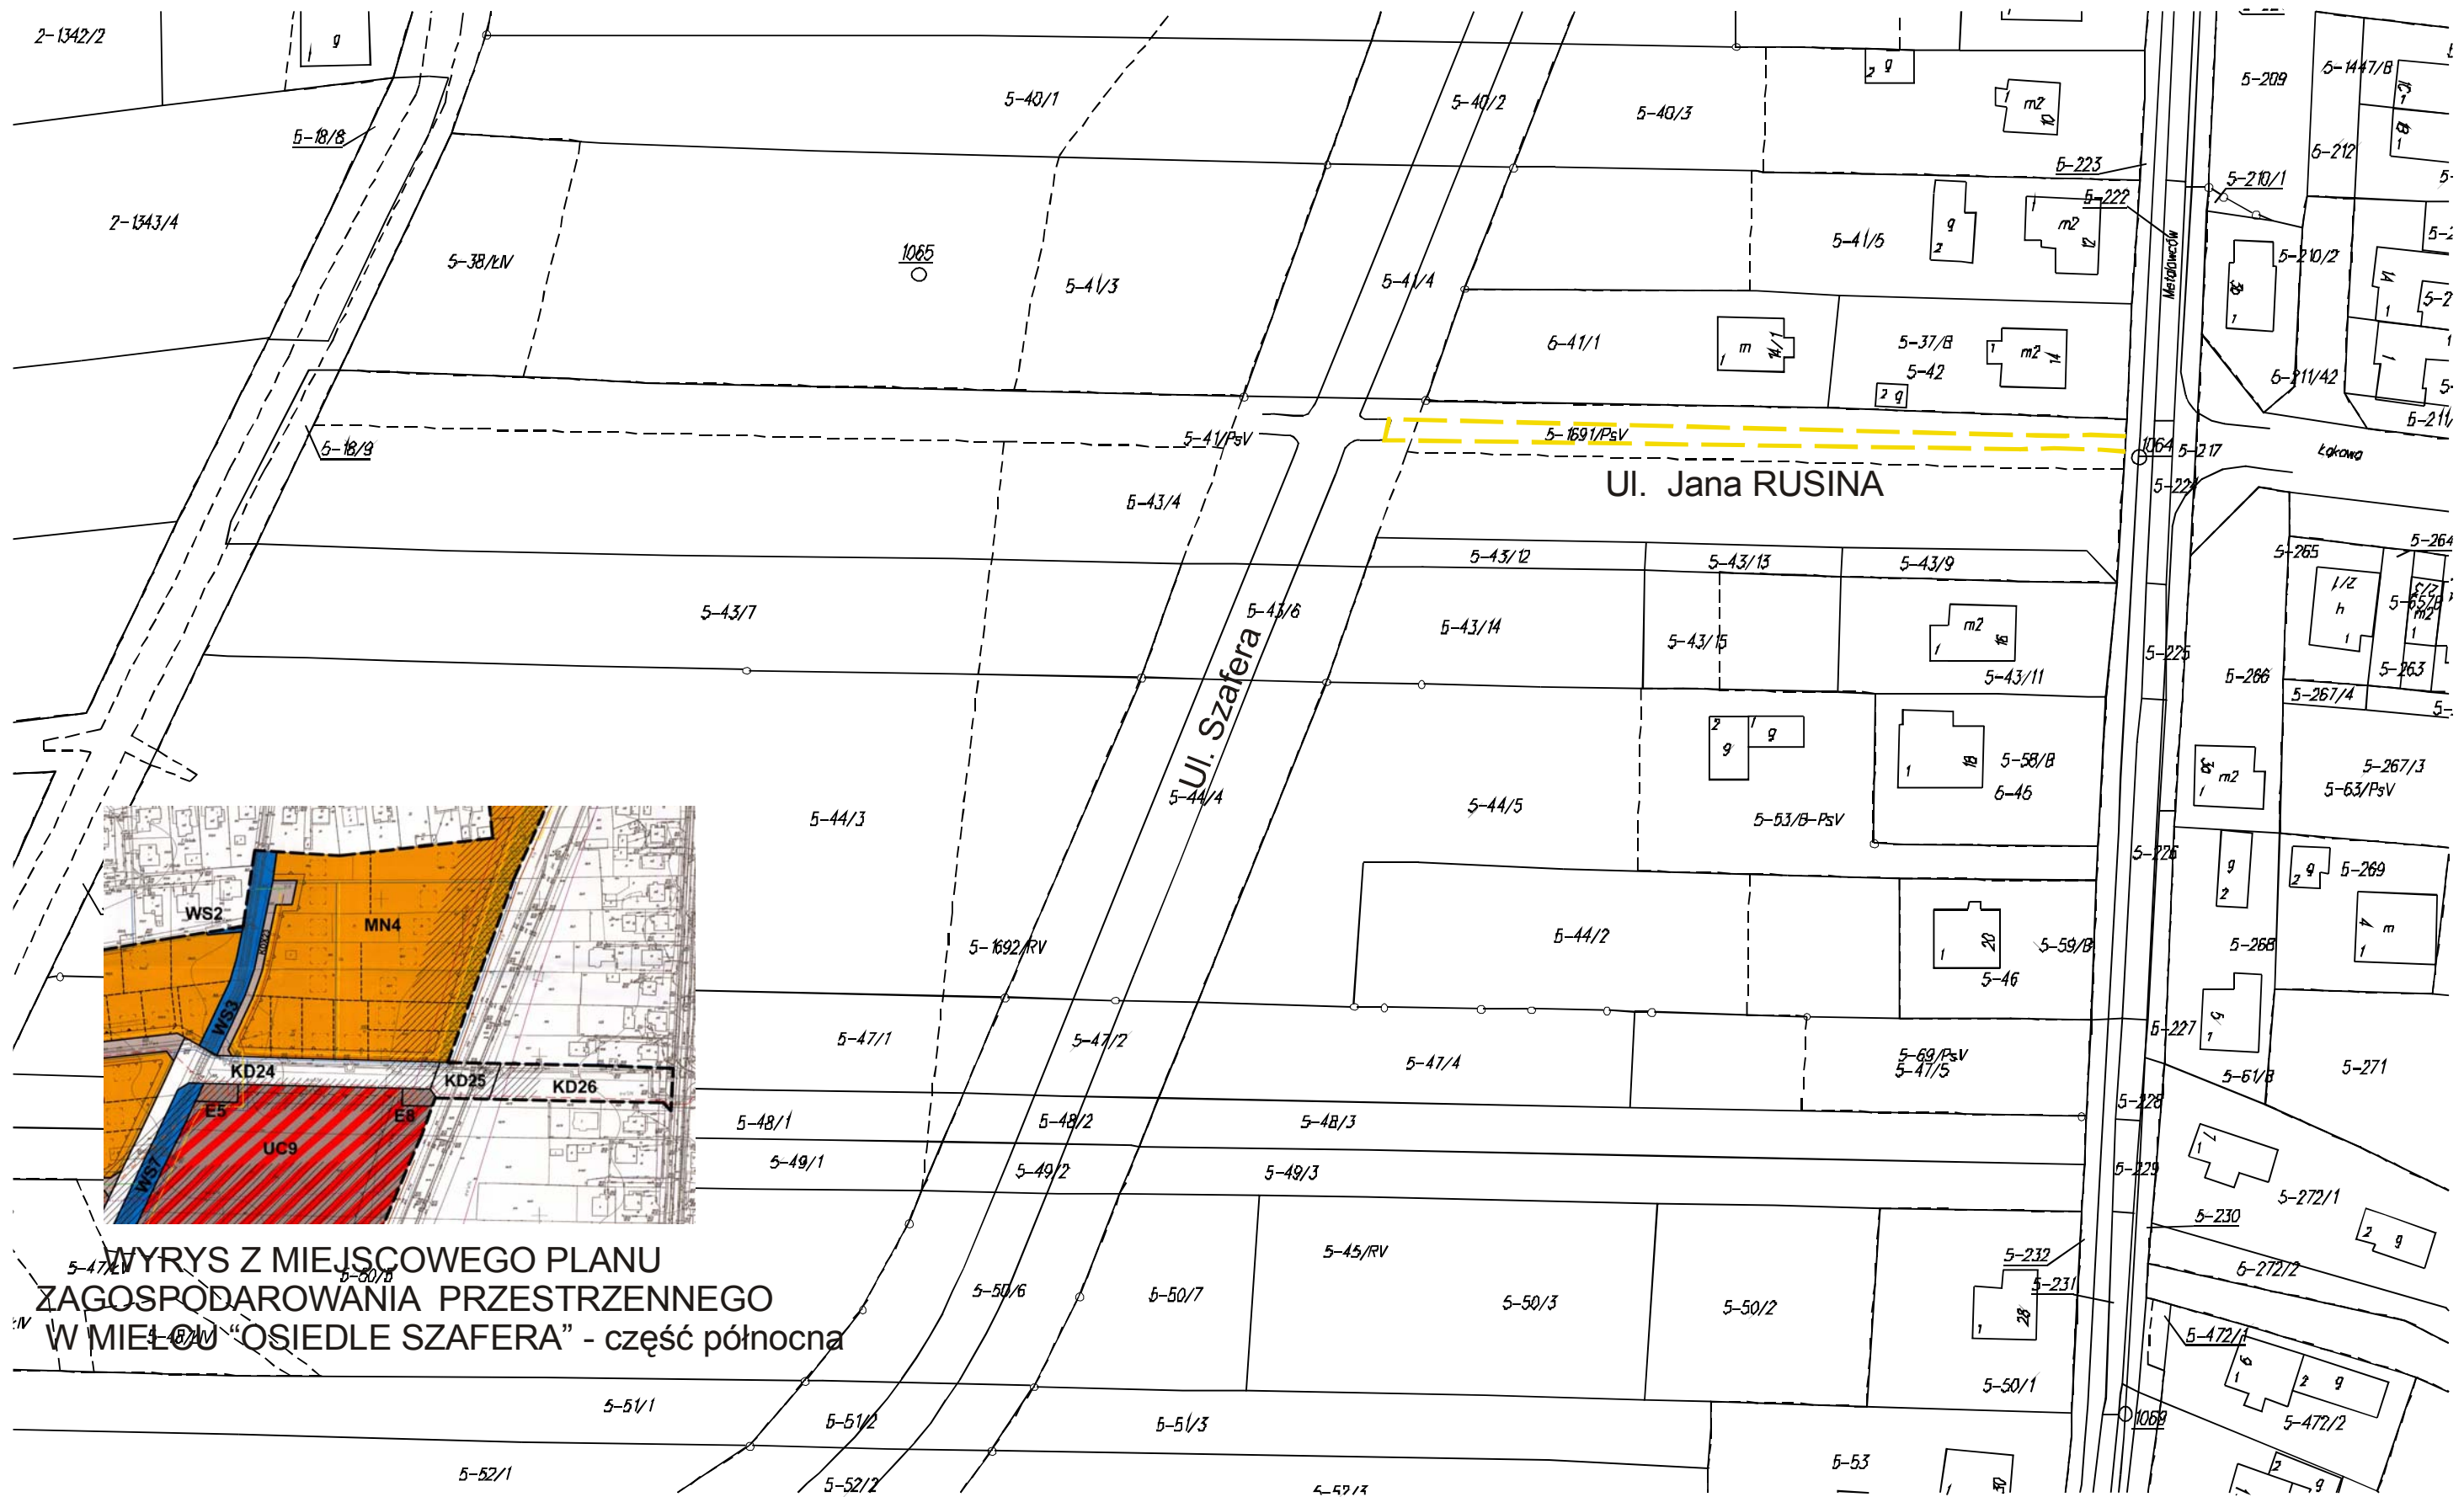

Załącznik nr 1 do uchwały
RADY MIEJSKIEJ W MIELCU
NR XXXVII / 413 / 10
z dnia 11 lutego 2010 r.

WYRYS Z MIEJSCOWEGO PLANU
ZAGOSPODAROWANIA PRZESTRZENNEGO
W MIELCU "OSIEDLE SZAFERA" - część północna